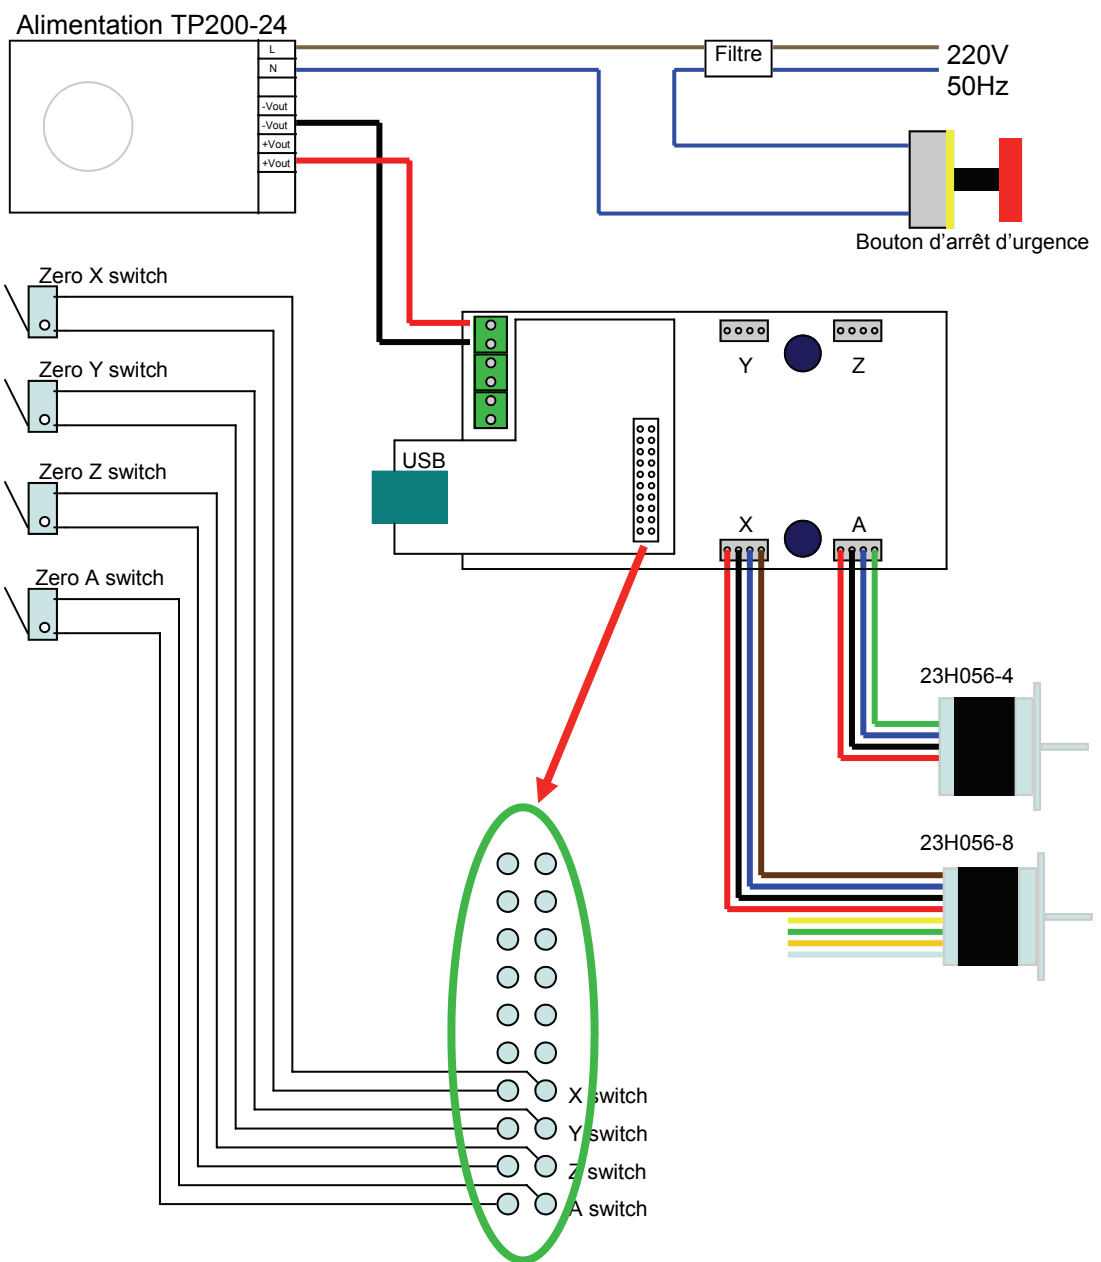

Cablage électrique :